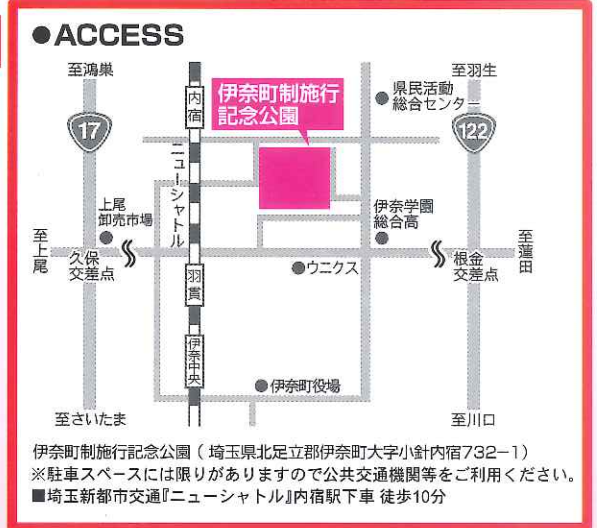

買って、見て、味わって、色んな伊奈を楽しむお祭り!

第1回

楽しいな

商工フェスティバル

平成28年 雨天決行 荒天中止

10月16日(日)

時間 AM10:00~PM4:00

会場 伊奈町制施行記念公園

お笑いライブ

B級グルメ店舗も多数出店!!

パークトレイン運行します!

アート作家による販売&体験
『meet the ina vol.1』
も第2球場で開催!

ステージイベント	
10:00	伊奈備前太鼓保存会
10:30	小針中学校吹奏楽部
11:00	栄北高等学校コーラス部
11:30	い〜な舞舞
12:00	パトクラブセーラーズ
12:30	ひかわフラサークル
13:00	栄北高等学校空手部
13:30	栄北高等学校ダンス部
13:45	忠次公の振る舞い
14:15	Gendy・さくまひできライブ
15:00	お笑い芸人ライブ

会場案内図

商工業ブース 出店者紹介

- ①, ② 建設埼玉伊奈支部
木工品、包丁研ぎ、まな板削り
- ③, ④ 伊奈都市ガス(株)
ガス機器及び関連商品の展示及び一部実演
- ⑤ 秋山建材工業(株) 環境事業部
水素水サーバーの試飲会
- ⑥(有) 花吹食品
玉こんにゃく(煮)等の販売

- ⑦ おそうじ本舗蓮田店
カタログ・パンフレットの展示・相談会

- ⑫ つくばみらい市商工会
つくばみらい市特産品の販売