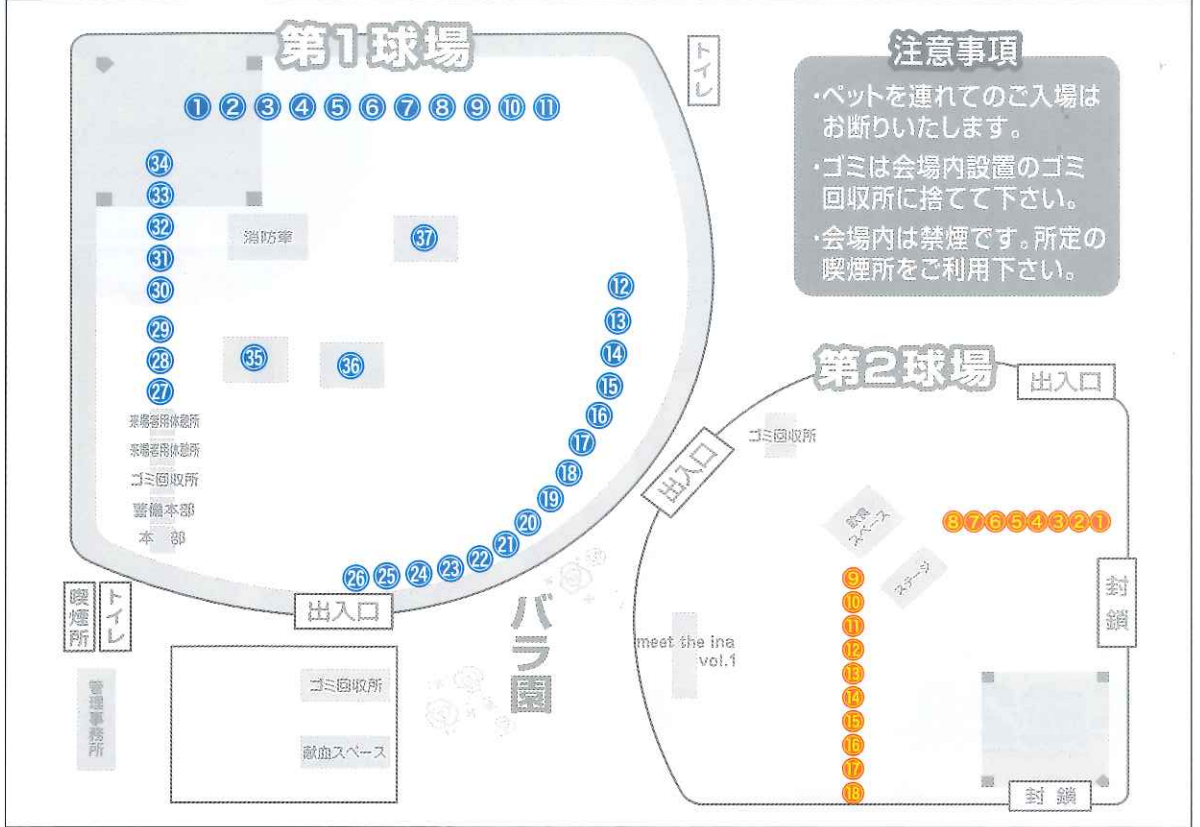

会場案内図

商工業ブース 出店者紹介

- ①, ② 建設埼玉伊奈支部
  木工品、包丁研ぎ、まな板削り
- ③, ④ 伊奈都市ガス(株)
  ガス機器及び関連商品の展示及び一部実演
- ⑤ 秋山建材工業(株) 環境事業部
  水素水サーバーの試飲会
- ⑥(有) 花吹食品
  玉こんにゃく(煮)等の販売

- ⑦ おそうじ本舗蓮田店
  カタログ・パンフレットの展示・相談会

- ⑫ つくばみらい市商工会
  つくばみらい市特産品の販売

- ⑰ 上尾・アブセック
  竹とんぼ・ガリガリとんぼ、枝笛製作指導

- ⑳ (株) 伊奈京
  海苔、茶、菓子等

- ㉓ 伊奈町商工会役員有志
  だるま製作体験

- ㉔ (株) 小坂商会
  防災用品展示

注意事項

- ・ペットを連れてのご入場はお断りいたします。
- ・ゴミは会場内設置のゴミ回収所に捨ててください。
- ・会場内は禁煙です。所定の喫煙所をご利用下さい。

⑧(有) 木材工芸キクチ 木作品展示・体験	⑨ 室内工芸 テーブル、椅子、スツール 木製品小物、耐震金物等	⑩(株) ロケットエンジン 自社製品ゲームのゲーム大会、製品・グッズ販売	⑪ 乗馬クラブクレイン伊奈 ポニーふれあい体験、乗馬招待キャンペーン
⑬ 町田ロークソク(株) キャンドルの展示・ワークショップ	⑭ 伊奈北部工業団地連絡協議会 パンの販売、企業案内・事業案内	⑮(株) 恒電社 ゼロエネルギー住宅、水素水整水器	⑯ 老人ホーム 伊奈の里 「介護のい・ろ・は」体験・相談・試食・健康!
⑱ 栄北高等学校 小物製作・販売	⑲ オーガニック&ビューティールチル 耳つぼジュエリー・ハンドマッサージ	⑳ シャンティ洋菓子店 洋菓子販売	㉑ (株) マルウオ 水産物販売
㉒ アシストライフ ハウスクリーニング相談会及びPR	㉔ イナブング 文具販売	㉕ ぶじのカイロプラクティック カイロプラクティック施術	㉖ いな物産館 伊奈町特産品の販売
㉘ (公社) 上尾法人会伊奈支部 法人会PR	㉙, ㉚ (株) 商工葬祭 葬儀相談・アンケート、返礼品試飲・試食・プレゼント	㉓ 伊奈ライオンズクラブ わたあめ、飲み物販売	㉔ ASA 伊奈(武田新聞店) 新ユニフォームの展示他
㉜ 伊奈町ポータルサイト事務局 伊奈町ポータルサイトのPR 要称応募で商品 GET!	㉝ 埼玉自動車大学校 カスタムカー展示	㉞(一社) 埼玉県自動車整備振興会上尾支部 新車の展示会	㉟ 伊奈町管工事業協同組合 重機でのボールすくい体験

グルメブース出店者紹介

① 天神 大むら 川福織玉子とじうどん	② らーめん まんぼう New 海老ワンタン	③ (株) くりの木伊奈店 魚がしにんにくラーメン・炙りチャーシュー丼	④ つけめん美豚 いなせなマーボー丼	⑤ 桶川市商工会青年部 桶メン	⑥ インド料理ジョティ チキンカレー
⑦ すしの和楽 イクラのせ! とろ〜りサーモンハラス丼	⑧ 逸海鮨 お任せ海鮮丼	⑨ 一福寿司 つけまкруでバラ色丼	⑩ 居酒屋 春 ジャンボからあげ	⑪ ナザルケバブ ケバブ	⑫ 小梅浦和総本店 小梅のどろっチャーシュー・ま(3)と(2)のポキどん
⑬ 北本トマトカレーの会 北本トマトカレー	⑭ 美食家惣菜処 どん そばコロッケと仲間達	⑮ 伊奈あきたや 特製塩からあげ	⑯ 鮪や 鮪&カシキの唐揚げ	⑰, ⑱ 伊奈町商工会青年部・女性部 飲み物販売	伊奈ローズちゃん 伊奈ローズくん